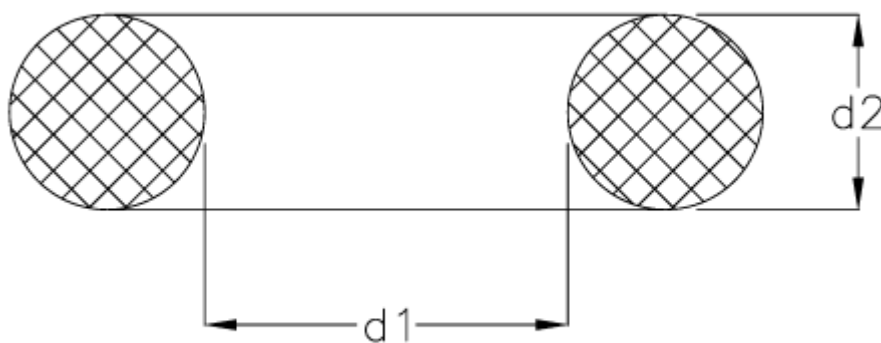

Varenummer: 159010000200000
Beskrivelse: KLEE O-ring 10x2 NBR70 Sort

Mål

d1 = 10.00

d2 = 2.00

Størrelse = 10 x 2